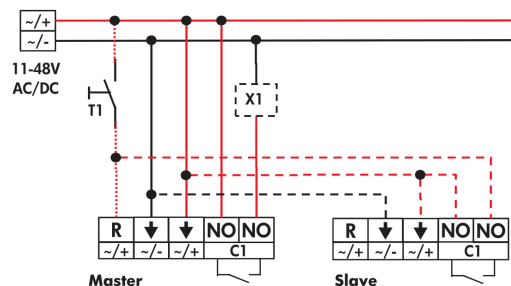

### **i** СВЕДЕНИЯ О ПРОДУКТЕ

- Датчик присутствия/внутренний датчик движения Indoor 180-R-11-48V-3A (версии 3 A), а также Indoor 180-R-11-48V-RR (версии с герконовым реле для бесшумного переключения) для подключения к источнику питания 11-48В (шинные системы, которые являются собственностью фирмы)
- Возможность комбинирования с рамкой крышки пяти различных цветов
- В сочетании с промежуточной рамкой подходит для всех распространенных выключателей, предназначенных для скрытого монтажа
- Исполнение IP20 и IP54 (исполнение IP54 для влажных помещений, гаражей, лестниц в подвал)
- Для монтажных высот 1,10–2,20 м (сбоку от двери или над дверью)
- Возможность открытого монтажа с помощью аксессуара «цоколь для открытого монтажа» (92141)
- **Примеры использования:**  
Контроль общественных туалетов, коридоров, архивов, комнат для совещаний

### ■ ТЕХНИЧЕСКИЕ ДАННЫЕ

- ~ 11 - 48 V AC/DC
  - ⏻ около 1 Вт
  - ☂ 180°
  - 📏 макс. 10 м
  - ⚠ Рек. монтажная высота 2,2 м
  - IP IP20 / Класс II
  - 🌡 от -25°C до +50°C
  - 📦 Из устойчивого к УФ поликарбоната
- Канал 1**
- ⚡ **Версия 3A:** 3 A,  $\cos\phi = 1$
  - ⚡ **Версия RR:** с герконовым реле, 100 мА,  $\cos\phi = 1$  для особо малошумного переключения
  - 🕒 15 сек - 30 мин. / Тест
  - ☀ 2 - 2000 люкс

- Движение по направлению к датчику
- Движение в перпендикулярном направлении

Наименование	Цвет	Код товара
Indoor 180-R-11-48V-3A С рамками	Белый	92621
Indoor 180-R-11-48V-3A Без рамки	–	92666
Indoor 180-R-11-48V-RR Без рамки	–	92667
<b>Аксессуары (опция)</b>		
Розетка для открытого монтажа для Indoor 180	Белый, RAL 9010	92141
Крышка против вандализма для Indoor 180	–	92018
Крышка для Indoor 180 (IP54)	Белый, RAL 9010	92139
Центральная плата для модуля (квадрат)	Белый	35126
Центральная плата для модуля (округленно)	Белый	35127