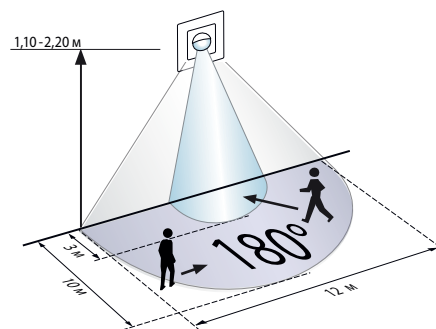

## Indoor 180-R-11-48V

Без рамки

С рамками

### **i** СВЕДЕНИЯ О ПРОДУКТЕ

- Датчик присутствия/внутренний датчик движения Indoor 180-R-11-48V-3A (версии 3 A), а также Indoor 180-R-11-48V-RR (версии с герконовым реле для бесшумного переключения) для подключения к источнику питания 11-48В (шинные системы, которые являются собственностью фирмы)
- Возможность комбинирования с рамкой крышки пяти различных цветов
- В сочетании с промежуточной рамкой подходит для всех распространенных выключателей, предназначенных для скрытого монтажа
- Исполнение IP20 и IP54 (исполнение IP54 для влажных помещений, гаражей, лестниц в подвал)
- Для монтажных высот 1,10–2,20 м (сбоку от двери или над дверью)
- Возможность открытого монтажа с помощью аксессуара «цоколь для открытого монтажа» (92141)
- **Примеры использования:**  
Контроль общественных туалетов, коридоров, архивов, комнат для совещаний

### ■ ТЕХНИЧЕСКИЕ ДАННЫЕ

- ~ 11 - 48 V AC/DC
  - ⏻ около 1 Вт
  - ☂ 180°
  - 📏 макс. 10 м
  - ⚠ Рек. монтажная высота 2,2 м
  - IP IP20 / Класс II
  - 🌡 от -25°C до +50°C
  - 📦 Из устойчивого к УФ поликарбоната
- Канал 1**
- ⚡ **Версия 3A:** 3 A,  $\cos\phi = 1$
  - ⚡ **Версия RR:** с герконовым реле, 100 мА,  $\cos\phi = 1$  для особо малошумного переключения
  - 🕒 15 сек - 30 мин. / Тест
  - ☀ 2 - 2000 люкс