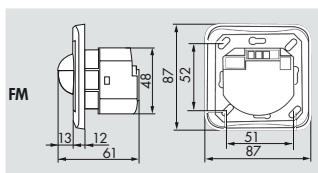

## Indoor 180-R-11-48V

Без рамки

С рамками

### **i** СВЕДЕНИЯ О ПРОДУКТЕ

- Датчик присутствия/внутренний датчик движения Indoor 180-R-11-48V-3A (версии 3 A), а также Indoor 180-R-11-48V-RR (версии с герконовым реле для бесшумного переключения) для подключения к источнику питания 11-48В (шинные системы, которые являются собственностью фирмы)
- Возможность комбинирования с рамкой крышки пяти различных цветов
- В сочетании с промежуточной рамкой подходит для всех распространенных выключателей, предназначенных для скрытого монтажа
- Исполнение IP20 и IP54 (исполнение IP54 для влажных помещений, гаражей, лестниц в подвал)
- Для монтажных высот 1,10–2,20 м (сбоку от двери или над дверью)
- Возможность открытого монтажа с помощью аксессуара «цоколь для открытого монтажа» (92141)
- **Примеры использования:**  
Контроль общественных туалетов, коридоров, архивов, комнат для совещаний

### ■ ТЕХНИЧЕСКИЕ ДАННЫЕ

- ~ 11 - 48 V AC/DC
  - ⏻ около 1 Вт
  - ☂ 180°
  - 📏 макс. 10 м
  - ⚠ Рек. монтажная высота 2,2 м
  - IP IP20 / Класс II
  - 🌡 от -25°C до +50°C
  - 📦 Из устойчивого к УФ поликарбоната
- Канал 1**
- ⚡ **Версия 3A:** 3 A,  $\cos\phi = 1$
  - ⚡ **Версия RR:** с герконовым реле, 100 мА,  $\cos\phi = 1$  для особо малошумного переключения
  - 🕒 15 сек - 30 мин. / Тест
  - ☀ 2 - 2000 люкс

- Движение по направлению к датчику
- Движение в перпендикулярном направлении

Наименование	Цвет	Код товара
Indoor 180-R-11-48V-3A С рамками	Белый	92621
Indoor 180-R-11-48V-3A Без рамки	–	92666
Indoor 180-R-11-48V-RR Без рамки	–	92667
<b>Аксессуары (опция)</b>		
Розетка для открытого монтажа для Indoor 180	Белый, RAL 9010	92141
Крышка против вандализма для Indoor 180	–	92018
Крышка для Indoor 180 (IP54)	Белый, RAL 9010	92139
Центральная плата для модуля (квадрат)	Белый	35126
Центральная плата для модуля (округленно)	Белый	35127